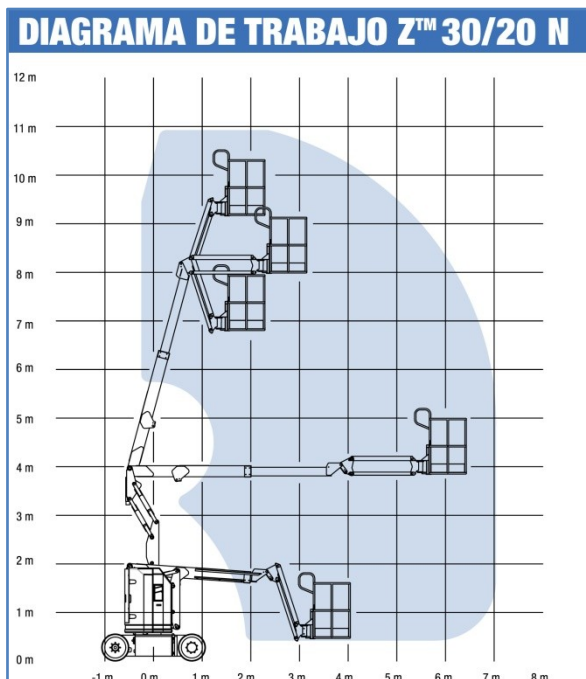

Genie Z30/20N

Plataforma articulada, autopropulsada,
11 m. altura de trabajo.
Funcionamiento a baterías.

- Marca: Genie
- Modelo: Z30/20N
- Año: 2008
- Horas de trabajo: 1300

Características

Altura de trabajo	11 mts
Alcance lateral	6,40 mts
Altura replegada	2 mts
Ancho	1,20 mts
Longitud	5,10 mts
Longitud transporte	3,50 mts
Capacidad de carga	227 kgr
Baterías al	70%
Controles	proporcionales
Peso:	6.428 kgr.